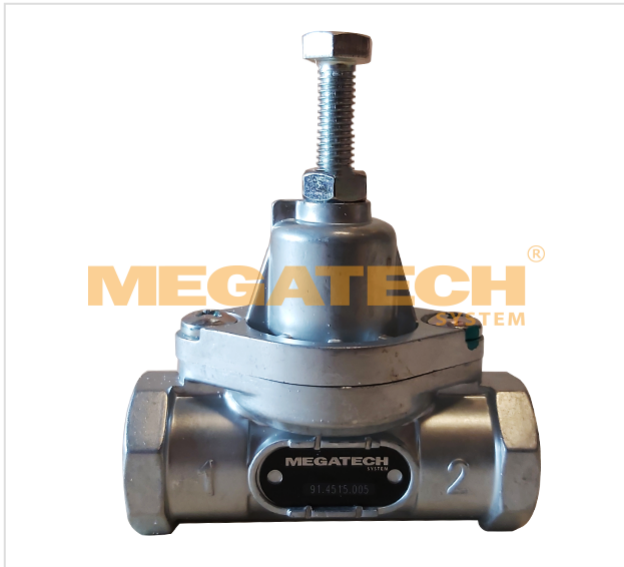

# 91.4515.005 Valve (Overflow)

**91.4515.005**

Valve (Overflow)

VEHICLE	OE
MERCEDES	314 013 005
MAN	85 50001 3905
RENAULT	482 2431430
VOLVO	159 0128
MERCEDES	000 429 94 44