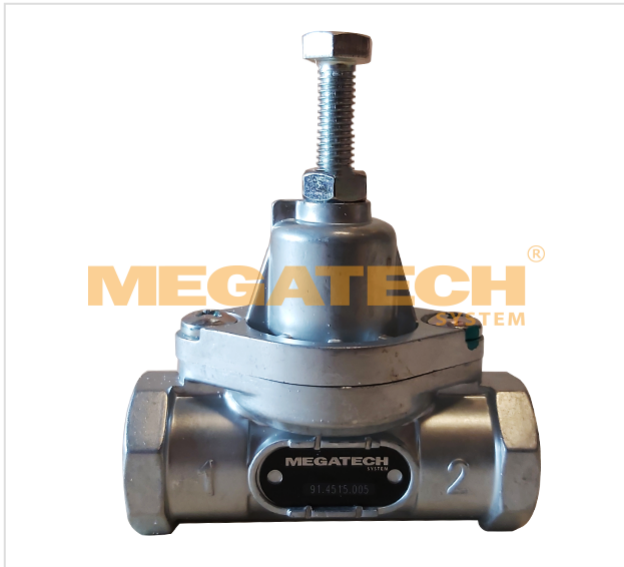

91.4515.005 Valve (Overflow)

91.4515.005

Valve (Overflow)

VEHICLE	OE
MERCEDES	314 013 005
MAN	85 50001 3905
RENAULT	482 2431430
VOLVO	159 0128
MERCEDES	000 429 94 44