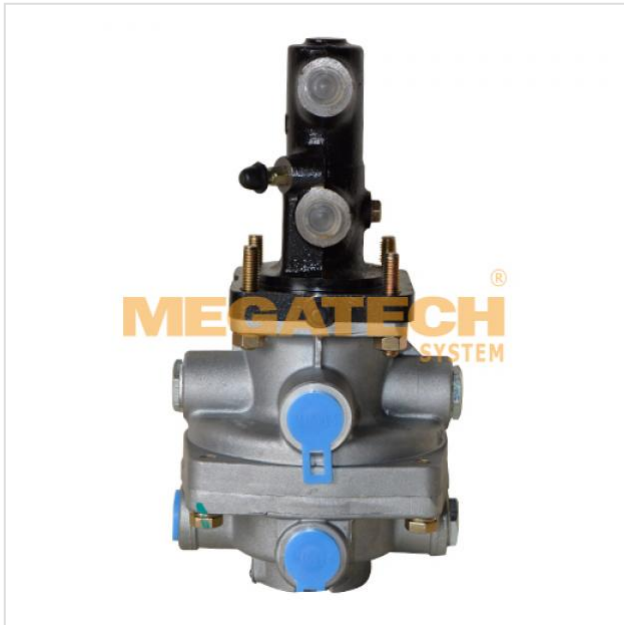

# 91.6800.000 Valve ( Compressed-air System )

---

**91.6800.000**

**Valve ( Compressed-air System )**

Pred : 0.25 bar

All Ports : M16x1.5

<b>VEHICLE</b>	<b>OE</b>
MERCEDES	001 431 3505
MERCEDES	001 431 4305
MERCEDES	002 431 0505
MERCEDES	001 431 9405
WABCO	470 012 0000