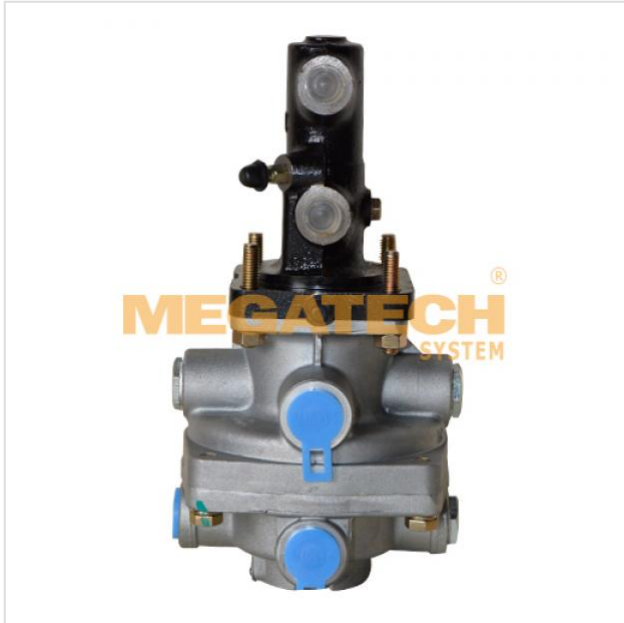

# 91.6800.000 Valve ( Compressed-air System )

---

**91.6800.000**

**Valve ( Compressed-air System )**

Pred : 0.25 bar

All Ports : M16x1.5

<b>VEHICLE</b>	<b>OE</b>
MERCEDES	001 431 3505
MERCEDES	001 431 4305
MERCEDES	002 431 0505
MERCEDES	001 431 9405
WABCO	470 012 0000