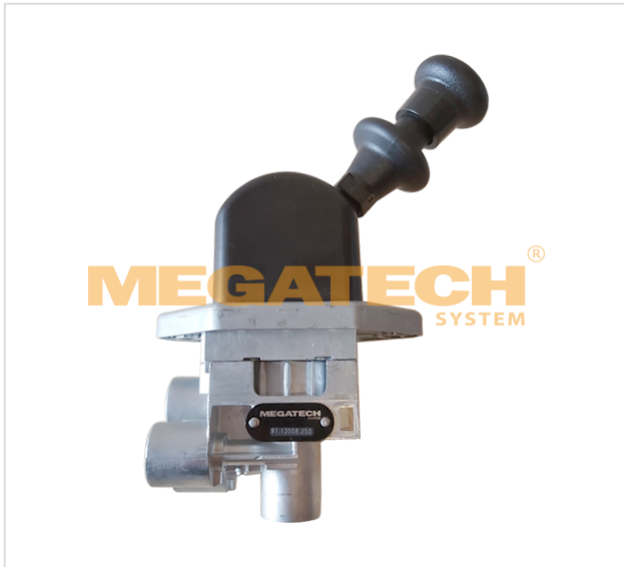

# 91.13008.250 VALVE ( HAND BRAKE )

---

**91.13008.250**

**VALVE ( HAND BRAKE )**

<b>VEHICLE</b>	<b>OE</b>
MERCEDES	961 7231250
MERCEDES	003 4307481
MERCEDES	003 4307381
DAF	151 9266