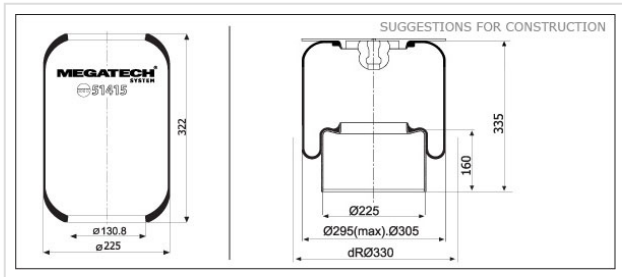

# 51415 L Rolling Lob

**51415 L**

**Rolling Lob**

**VEHICLE**

**OE**

IRIS

5.001.021.414