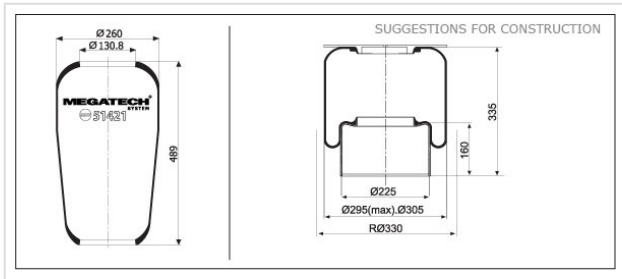

51421 L Rolling Lob

51421 L

Rolling Lob

VEHICLE

OE

Volvo

2680421000

Volvo