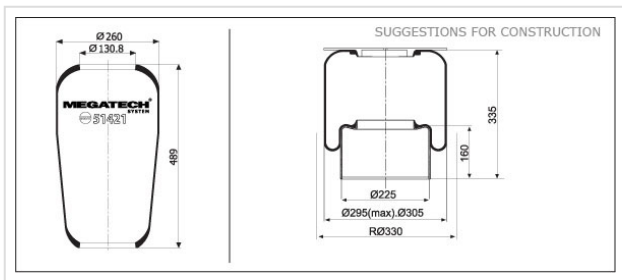

51421 L Rolling Lob

51421 L

Rolling Lob

VEHICLE

OE

Volvo

2680421000

Volvo