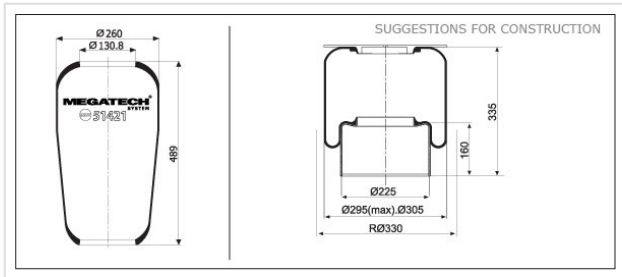

51421 L Rolling Lob

51421 L

Rolling Lob

VEHICLE

OE

Volvo

2680421000

Volvo