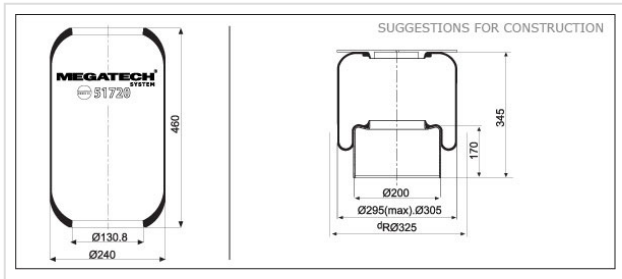

51720 L Rolling Lob

51720 L

Rolling Lob

VEHICLE

OE

Man

665 327 00 01