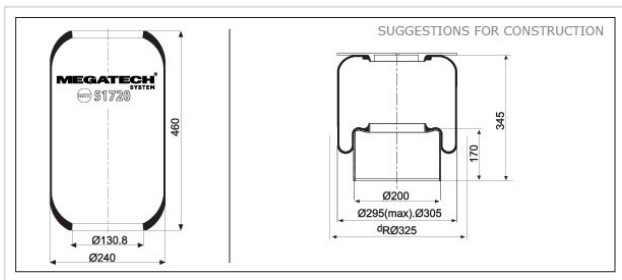

51720 L Rolling Lob

51720 L

Rolling Lob

VEHICLE

OE

Man

665 327 00 01