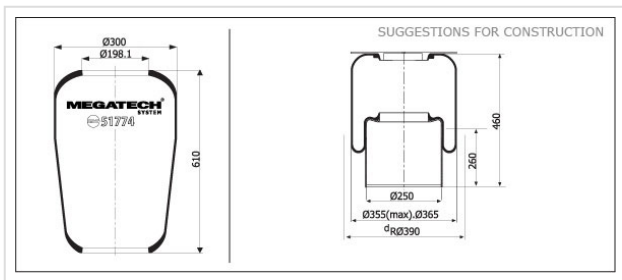

51774 L Rolling Lob

51774 L

Rolling Lob

VEHICLE	OE
Gigant	19 60 39
Evo	4.731.038.000
Bpw	02 200 24 300
kass Bohrer	4731 038 000
Schmitz	750 225