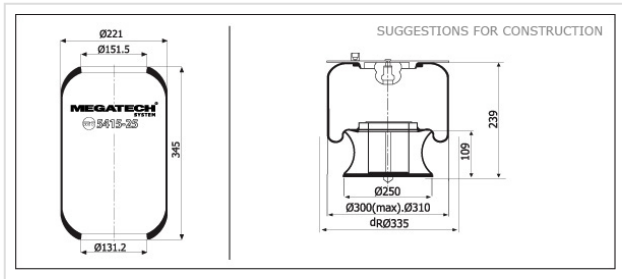

5415-25 L Rolling Lob

5415-25 L

Rolling Lob

VEHICLE

OE

Volvo

3 027 271