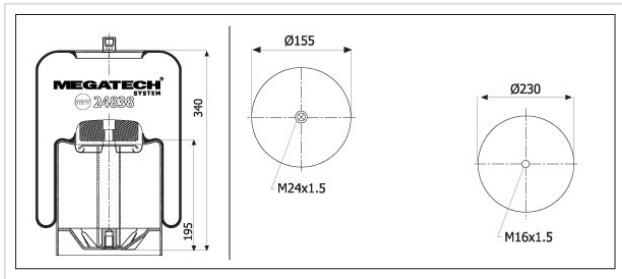

24838 K23 Air Spring With Metal Piston

24838 K23

Air Spring With Metal Piston

VEHICLE	OE
Smb	UJB 0894-001
Fruehauf	UJA 0894-001
Fruehauf	UJA 0203
Mercedes	A 942 320 35 21