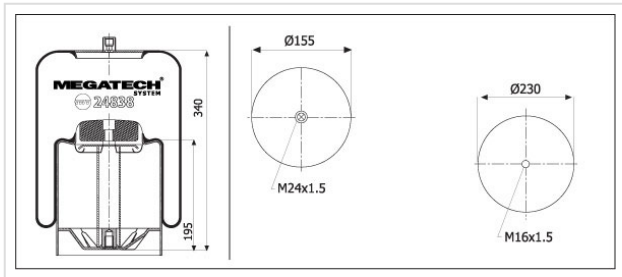

24838 K23 Air Spring With Metal Piston

24838 K23

Air Spring With Metal Piston

VEHICLE	OE
Smb	UJB 0894-001
Fruehauf	UJA 0894-001
Fruehauf	UJA 0203
Mercedes	A 942 320 35 21