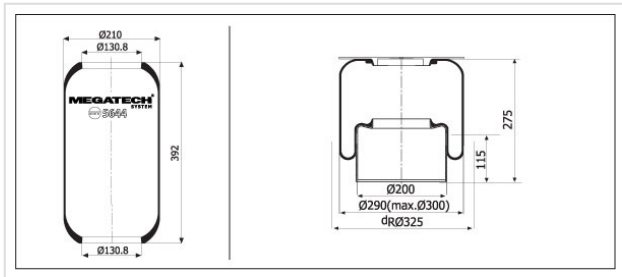

5644 L Rolling Lob

5644 L

Rolling Lob

VEHICLE	OE
Mercedes	A 942 320 37 21
Van Hool	624319-610
Evo	4.771.170.000
Evo(dc)	A 000 327 01 01
Neoplan	1001 12 254