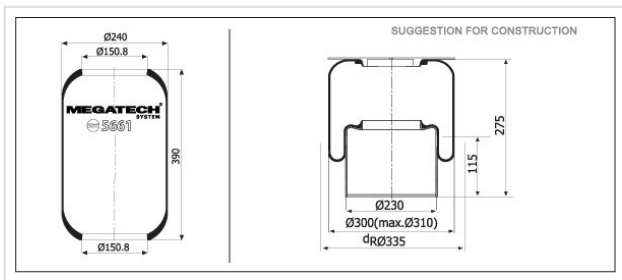

5661 L Rolling Lob

5661 L

Rolling Lob

VEHICLE	OE
Bussing	831 120 144
Iveco	474.6733
Man	90.83112.0144
Neoplan	1001 12 250
Volvo	1 137 888