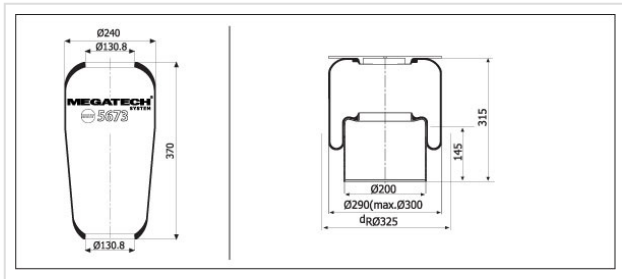

5673 L Rolling Lob

5673 L

Rolling Lob

VEHICLE	OE
Mercedes	A 303 327 00 01
Daf	0 627 584
Van Hool	624319-860
Mercedes	A383 327 0001
Volvo	1 611 776