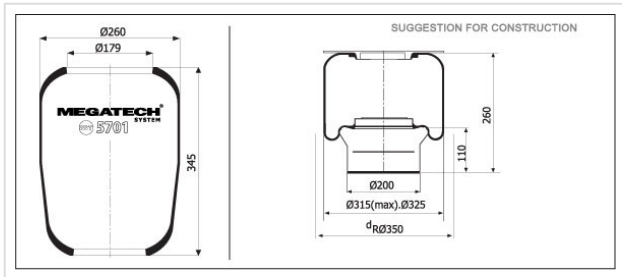

5701 L Rolling Lob

5701 L

Rolling Lob

VEHICLE	OE
Mercedes	A 942 320 43 21
Ikarus	B 510040
BOVA	510040
AUWARTER	B 510040