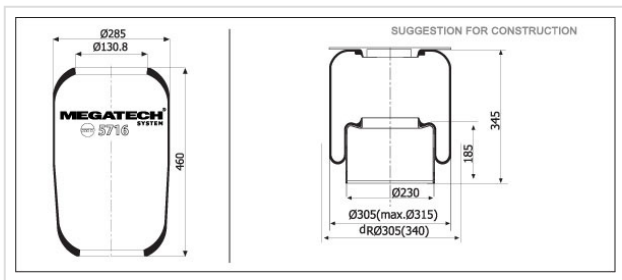

5716 L Rolling Lob

5716 L

Rolling Lob

VEHICLE	OE
Volvo	1 593 842
Volvo	1 075 290
Man	81.43601.0040
Man	81.43601.0039