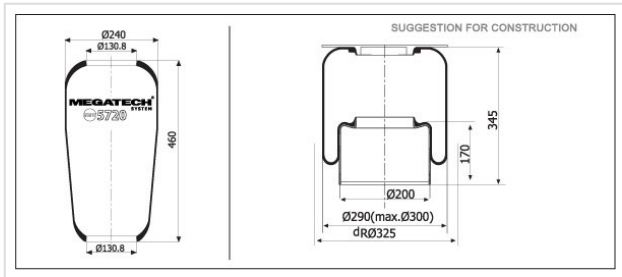

5720 L Rolling Lob

5720 L

Rolling Lob

VEHICLE	OE
Volvo	1 590 136
Bpw	02.200.24.10.0
Man	81.43601.0036
Man	81.43601.0033
Man	81.43601.0037