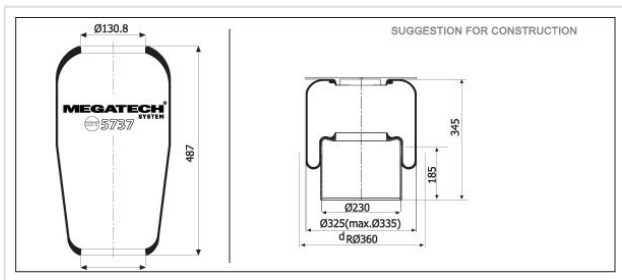

# 5737 L Rolling Lob

**5737 L**

**Rolling Lob**

VEHICLE	OE
MENAR	178 739
CHEREAU	VSRU500211F
Mercedes	A 393 328 01 01