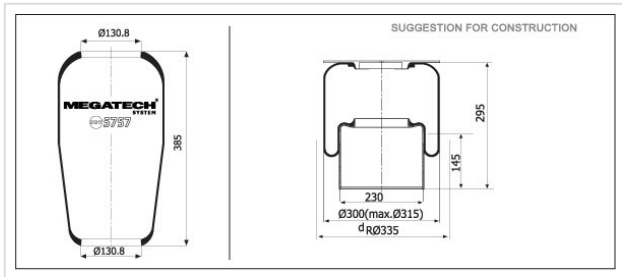

5757 L Rolling Lob

5757 L

Rolling Lob

VEHICLE

OE

Mercedes

A 363 328 02 01

Mercedes