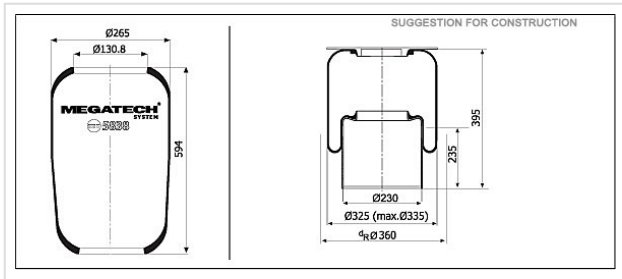

# 5838 L Rolling Lob

**5838 L**

**Rolling Lob**

**VEHICLE**

Mercedes

**OE**

A 674 328 00 01