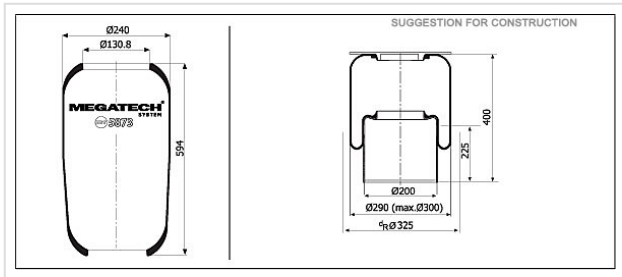

5873 L Rolling Lob

5873 L

Rolling Lob

VEHICLE

Mercedes

OE

A 674 328 01 01