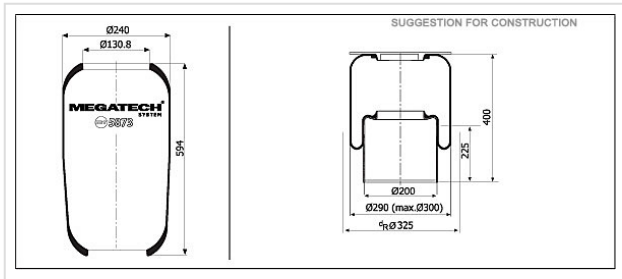

5873 L Rolling Lob

5873 L

Rolling Lob

VEHICLE

Mercedes

OE

A 674 328 01 01