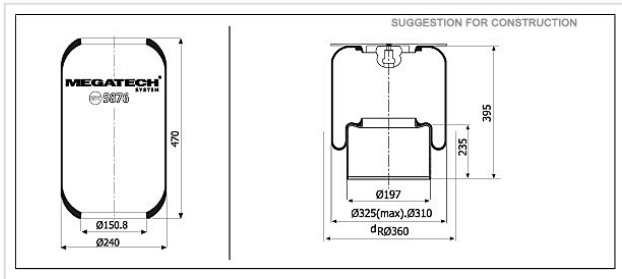

# 5876 L Rolling Lob

**5876 L**

**Rolling Lob**

VEHICLE	OE
Rvi	5.000.296.816
IRIS	5.000.296.816
Iveco	813 9068
Iveco Fiat	410 226 20