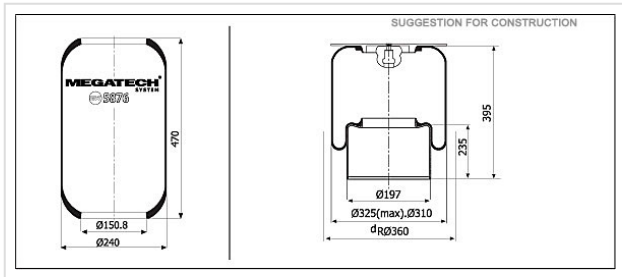

5876 L Rolling Lob

5876 L

Rolling Lob

VEHICLE	OE
Rvi	5.000.296.816
IRIS	5.000.296.816
Iveco	813 9068
Iveco Fiat	410 226 20