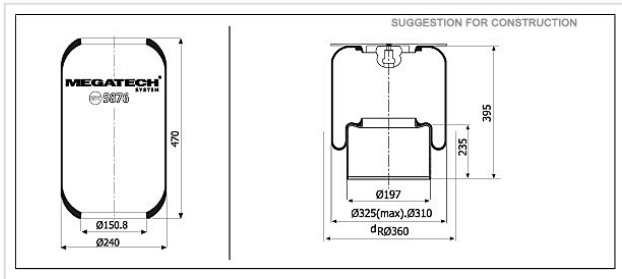

5876 L Rolling Lob

5876 L

Rolling Lob

VEHICLE	OE
Rvi	5.000.296.816
IRIS	5.000.296.816
Iveco	813 9068
Iveco Fiat	410 226 20