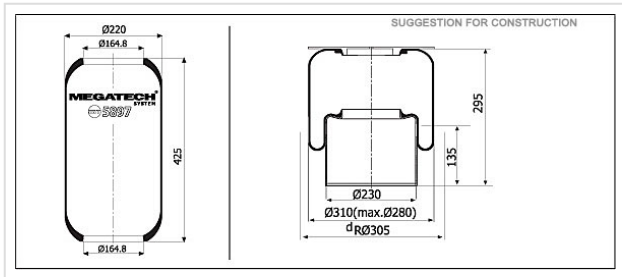

5897 L Rolling Lob

5897 L

Rolling Lob

VEHICLE	OE
Schmitz	750 212
CARDI	580 50315
Scania	411623
Scania	402315
Pegaso	795097