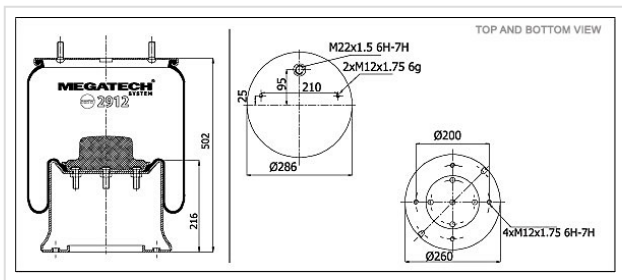

# 2912 K01 METAL PISTON

**2912 K01**

**METAL PISTON**

**VEHICLE**

**OE**

Saf

2926 N P01

Weweler