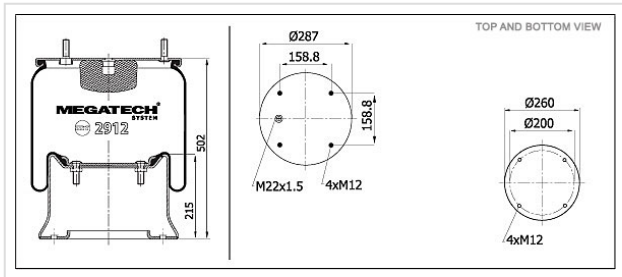

# 2912 K02 METAL PISTON

**2912 K02**

**METAL PISTON**

VEHICLE	OE
Ror	2122 2673
Hendrickson	507 782
Saf	3.229.0005.01
Saf	3.229.0006.01
Weweler	US 96681 F