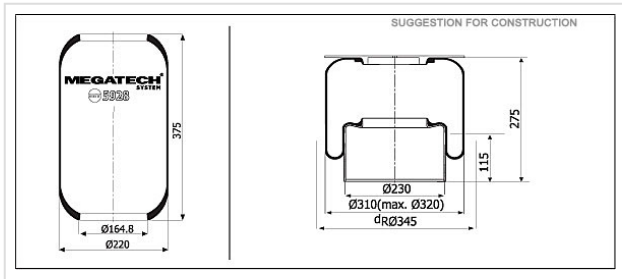

5928 L Rolling Lob

5928 L

Rolling Lob

VEHICLE	OE
Sachs	0501 210 851
IRIS	5.010.190.888
Iveco	470 3904
IRIS	5.000.954.176
Renault	5.000.954.176