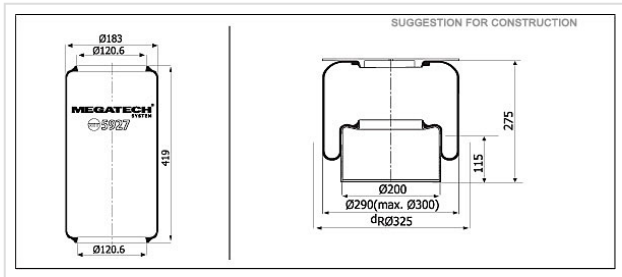

5927 L Rolling Lob

5927 L

Rolling Lob

VEHICLE	OE
Man	81.43601.6019
Pegaso	174933
Scania	434932
Volvo	AAU 2542
Schmitz	750 212