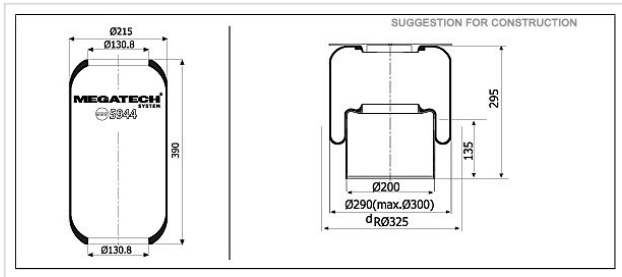

5944 L Rolling Lob

5944 L

Rolling Lob

VEHICLE	OE
Iveco	472.2525
Iveco Fiat	473.8008
Iveco Fiat	818.8526
Iveco Fiat	471.4025
Inbus	484 0005