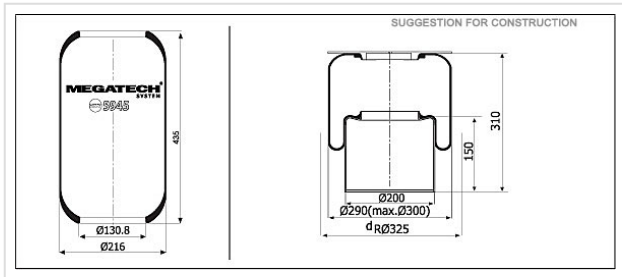

5945 L Rolling Lob

5945 L

Rolling Lob

VEHICLE	OE
Pegaso	769388
Pegaso	4716989
Iveco	471.6989
Iveco Fiat	471.6989
Scania	523229