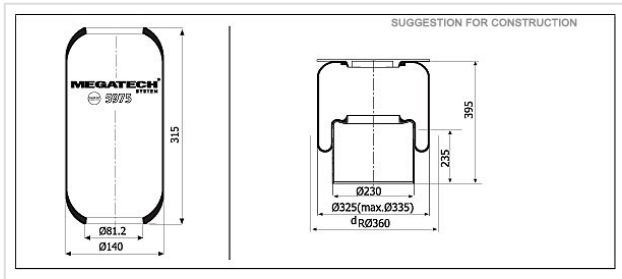

5975 L Rolling Lob

5975 L

Rolling Lob

| VEHICLE | OE |
|-------------|---------------|
| Saf | 2.229.0003.00 |
| Hendrickson | 505 859 |
| Evo | 4.731.033.000 |
| Rvi | 5.000.790.692 |
| Rvi | 5.010.130.925 |