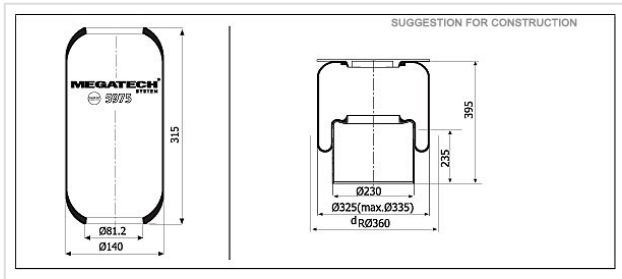

5975 L Rolling Lob

5975 L

Rolling Lob

VEHICLE	OE
Saf	2.229.0003.00
Hendrickson	505 859
Evo	4.731.033.000
Rvi	5.000.790.692
Rvi	5.010.130.925