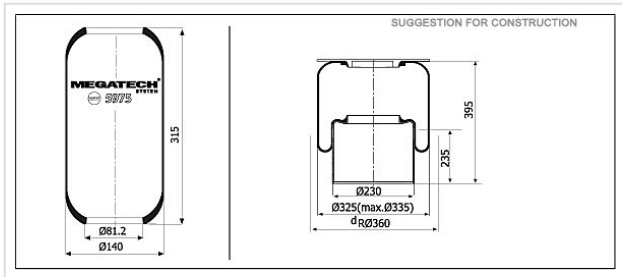

5975 L Rolling Lob

5975 L

Rolling Lob

VEHICLE	OE
Saf	2.229.0003.00
Hendrickson	505 859
Evo	4.731.033.000
Rvi	5.000.790.692
Rvi	5.010.130.925