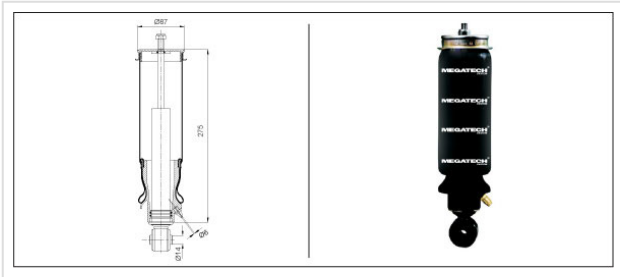

SC.302.2A CABIN AIR SPRING

SC.302.2A

CABIN AIR SPRING

VEHICLE	OE
MONROE	CB 0075
Contitech	SZ50-9 P02
Renault	5010629414
MONROE	CB0074
MONROE	CB0078