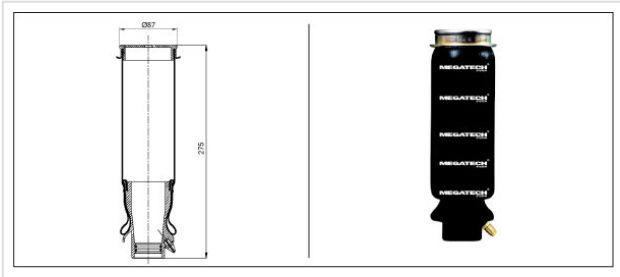

# SC.302.2 CABIN AIR SPRING

**SC.302.2**

**CABIN AIR SPRING**

**VEHICLE**

**OE**

Scania

.