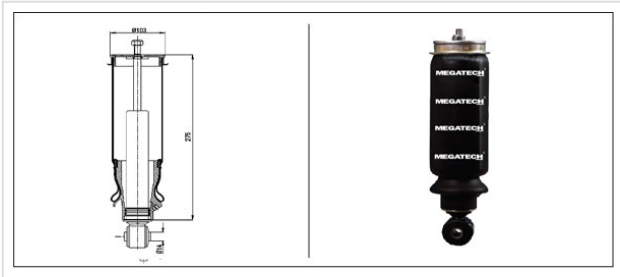

# SC.304.2A CABIN AIR SPRING

**SC.304.2A**

**CABIN AIR SPRING**

**REAR**

**VEHICLE**

**OE**

Scania

1349840