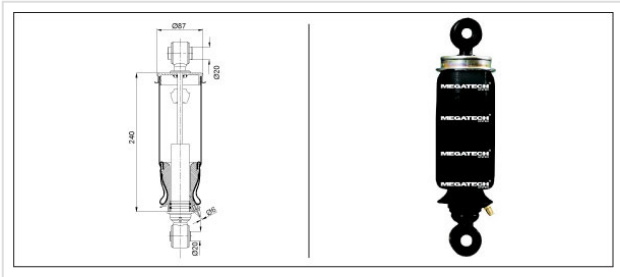

# IV.103.2A CABIN AIR SPRING

**IV.103.2A**

**CABIN AIR SPRING**

**REAR**

**VEHICLE**

**OE**

Arvinmeritor

908322986