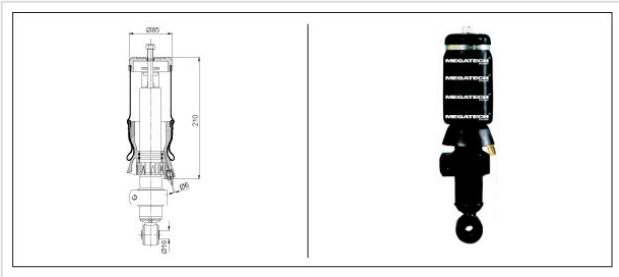

IV.202.2A CABIN AIR SPRING

IV.202.2A

CABIN AIR SPRING

REAR

VEHICLE	OE
MONROE	CB0098
Sachs	115731
Sachs	115902
Iveco	500379698
Iveco	500352808