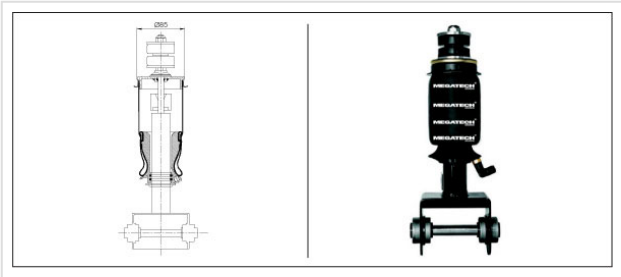

RN.204.2A CABIN AIR SPRING

RN.204.2A

CABIN AIR SPRING

VEHICLE	OE
Saf Holland	2923V, 3.229.0041.00
Renault	742 089 8055
Renault	2089 8055
Renault	748 205 2893
Renault	820 528 93