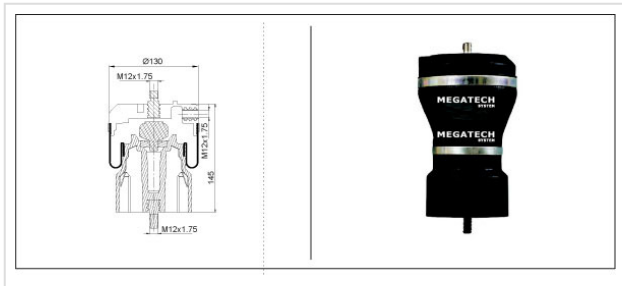

IV.203.1 CABIN AIR SPRING

IV.203.1

CABIN AIR SPRING

VEHICLE	OE
Pirelli	IGC13030
MONROE	CB0077
Iveco	41019150
Iveco	8169050
Iveco	41015530