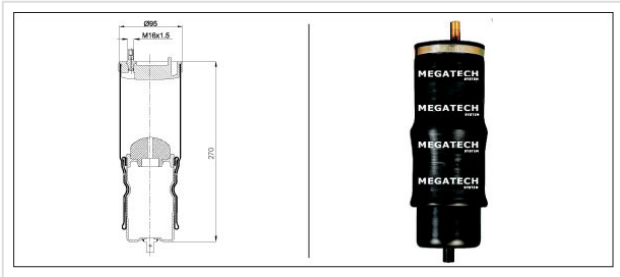

RN.201.0Z CABIN AIR SPRING

RN.201.0Z

CABIN AIR SPRING

VEHICLE

OE

Contitech

816-Z

Renault

5010320096A

MONROE

CB0076