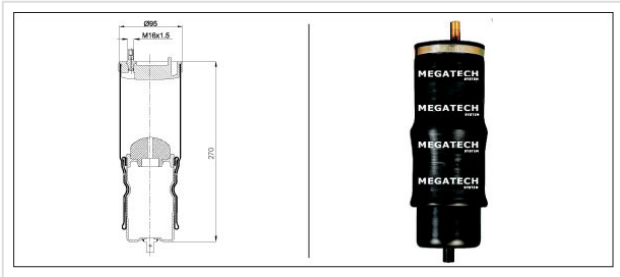

# RN.201.0Z CABIN AIR SPRING

---

**RN.201.0Z**

**CABIN AIR SPRING**

**VEHICLE**

**OE**

Contitech

816-Z

Renault

5010320096A

MONROE

CB0076