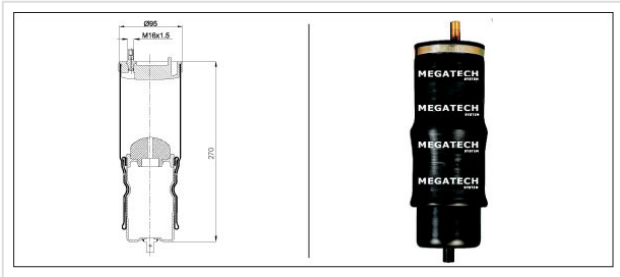

# RN.201.0Z CABIN AIR SPRING

**RN.201.0Z**

**CABIN AIR SPRING**

**VEHICLE**

**OE**

Contitech

816-Z

Renault

5010320096A

MONROE

CB0076