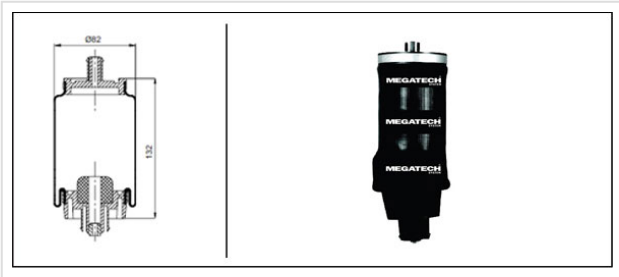

# FR.351.01 CABIN AIR SPRING

---

**FR.351.01**

**CABIN AIR SPRING**

**VEHICLE**

**OE**

Mercedes

A942 3202721