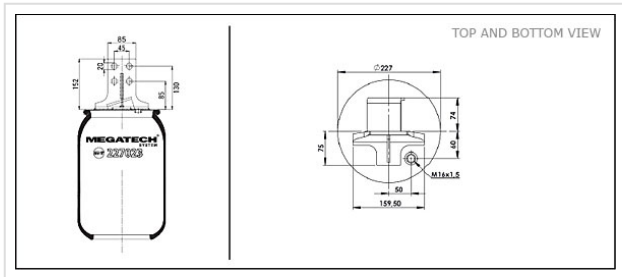

227023 P02 Air Spring With Top Plate

227023 P02

Air Spring With Top Plate

VEHICLE	OE
Volvo	20 582 212
Volvo	20 531 988
Volvo	20 456 158
Volvo	20 427 802
Iveco	42559767