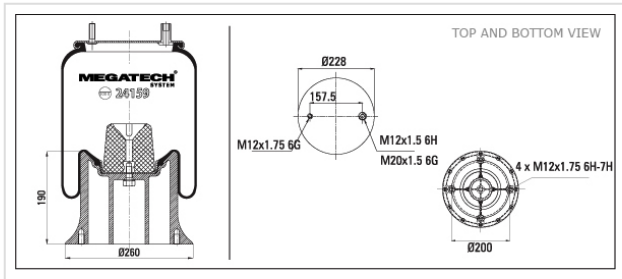

# 24159 K AL06 ALUMINIUM PISTON

**24159 K AL06**

**ALUMINIUM PISTON**

**VEHICLE**

**OE**