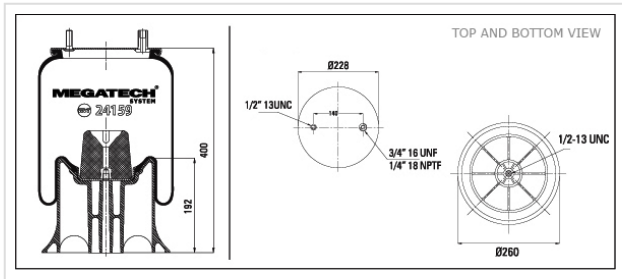

# 24159 K AL11 ALUMINIUM PISTON

**24159 K AL11**

**ALUMINIUM PISTON**

**VEHICLE**

**OE**

Hendrickson

S-4375