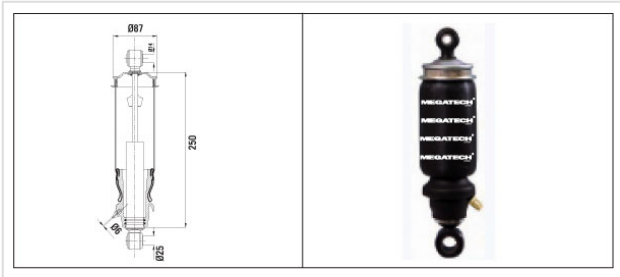

MR.103.1A CABIN AIR SPRING

MR.103.1A

CABIN AIR SPRING

VEHICLE	OE
Neoplan	12252.A
Sachs	105408
MONROE	CB0108
Mercedes	9428905919
Mercedes	942 890 52 19