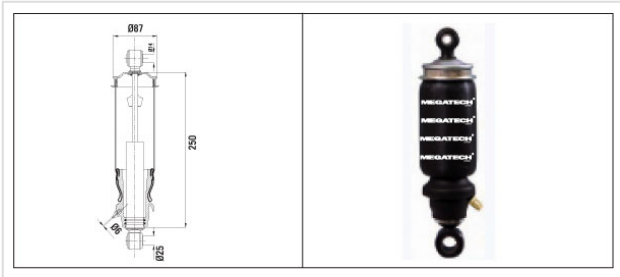

MR.103.1A CABIN AIR SPRING

MR.103.1A

CABIN AIR SPRING

| VEHICLE | OE |
|----------------|---------------|
| Neoplan | 12252.A |
| Sachs | 105408 |
| MONROE | CB0108 |
| Mercedes | 9428905919 |
| Mercedes | 942 890 52 19 |