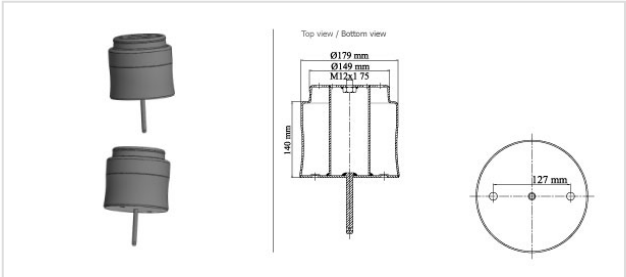

# 2330304.B LOWER METAL PISTON

**2330304.B**

**LOWER METAL PISTON**

**VEHICLE**

**OE**

Volvo

20737947

Volvo