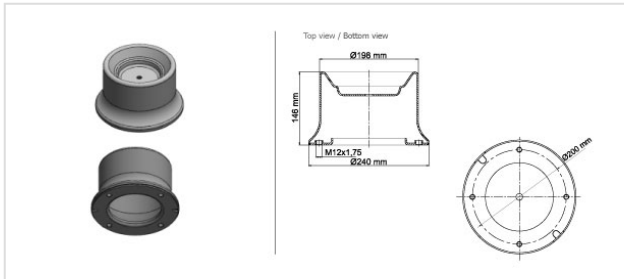

# 24022.1.B LOWER METAL PISTON

**24022.1.B**

**LOWER METAL PISTON**

**VEHICLE**

**OE**

Saf	3.229.0029.00
Saf	3.229.2129.00
Saf	3.229.2229.00
Saf	3.229.2429.00