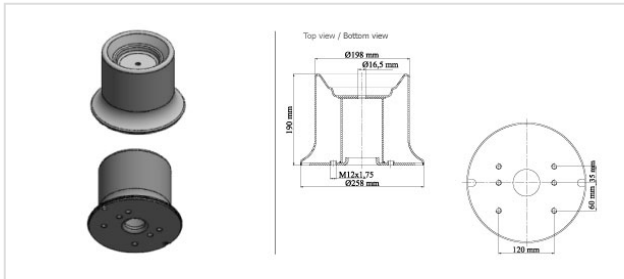

24023.B LOWER METAL PISTON

24023.B

LOWER METAL PISTON

VEHICLE	OE
Renault	5.000.745.918
Renault	5.010.130.925
Daf	388491
Neway	22282
Weweler	US 07345