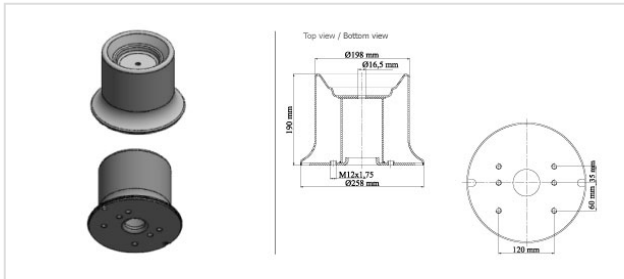

# 24023.B LOWER METAL PISTON

**24023.B**

**LOWER METAL PISTON**

**VEHICLE**

**OE**

Renault

5.000.745.918

Renault