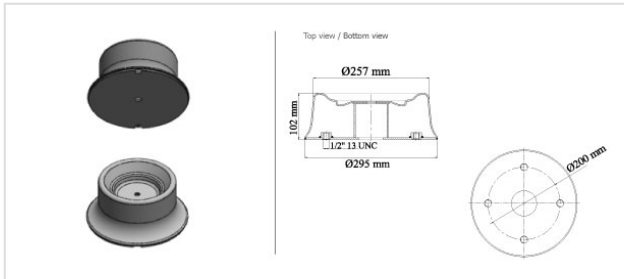

# 24154.3.B LOWER METAL PISTON

**24154.3.B**

**LOWER METAL PISTON**

**VEHICLE**

**OE**

Volvo

3090585

Volvo