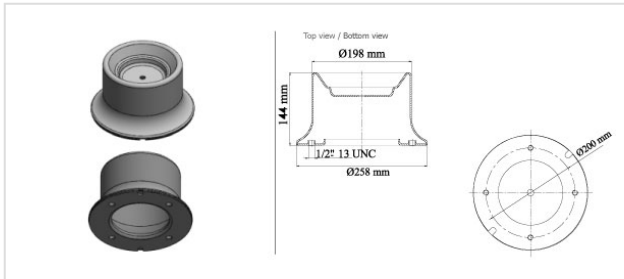

24156.3.B LOWER METAL PISTON

24156.3.B

LOWER METAL PISTON

VEHICLE

OE

Volvo

1622116