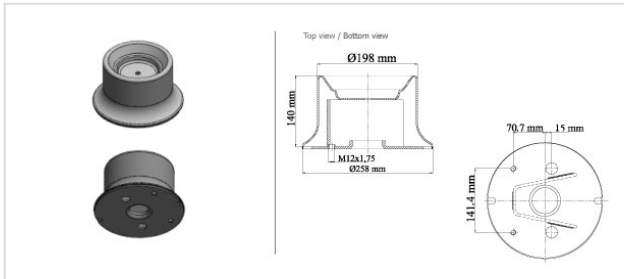

# 24156.5.B LOWER METAL PISTON

**24156.5.B**

**LOWER METAL PISTON**

**VEHICLE**

**OE**

Bpw

TYPE -36

Bpw