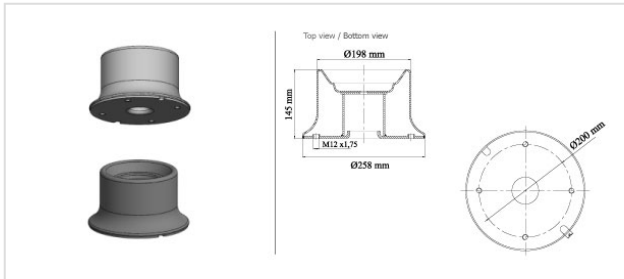

# 24156.B LOWER METAL PISTON

**24156.B**

**LOWER METAL PISTON**

**VEHICLE**

**OE**