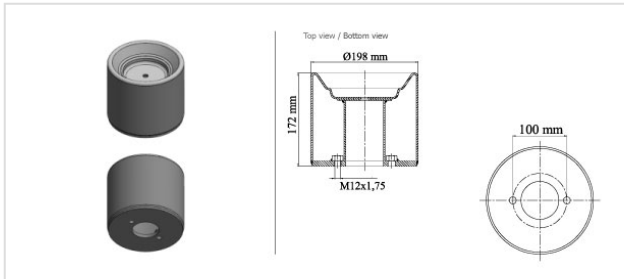

# 24157.1.B LOWER METAL PISTON

**24157.1.B**

**LOWER METAL PISTON**

**VEHICLE**

**OE**