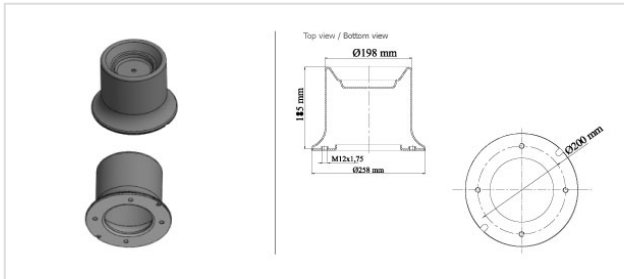

24159.4.B LOWER METAL PISTON

24159.4.B

LOWER METAL PISTON

VEHICLE

OE

Volvo

3090128

Iveco